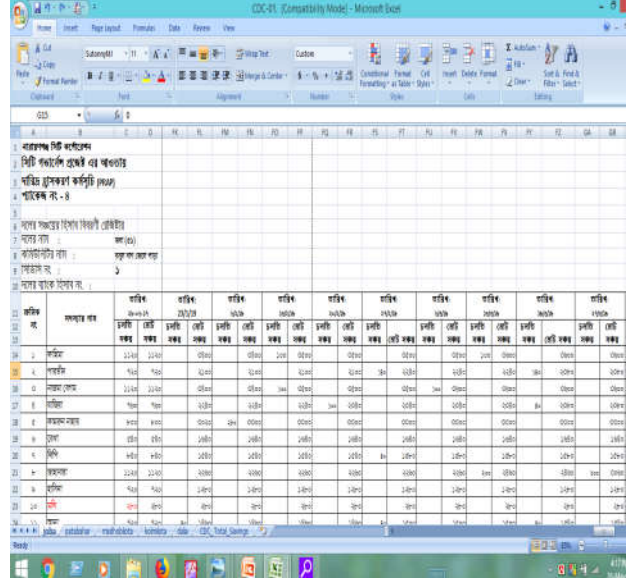

চিত্রঃ সঞ্চয় আদায় কম্পিউটারে সংরক্ষণ করা হচ্ছে।

কার্যক্রমঃ

- দলভিত্তিক আদায় শীট ব্যবহার নিশ্চিত করা হচ্ছে।
- মাস শেষে আদায়শীট সংগ্রহ করা হচ্ছে।
- সঞ্চয় আদায় কম্পিউটারে সংরক্ষণ করা হচ্ছে।

পরিবর্তনঃ

- এখন সঞ্চয় আদায় পাশবই, হিসাব আদায়শীট সহ সকল ক্ষেত্রে একই হয়েছে।
- আদায় তথ্য কম্পিউটারে সংরক্ষণ হয়েছে।